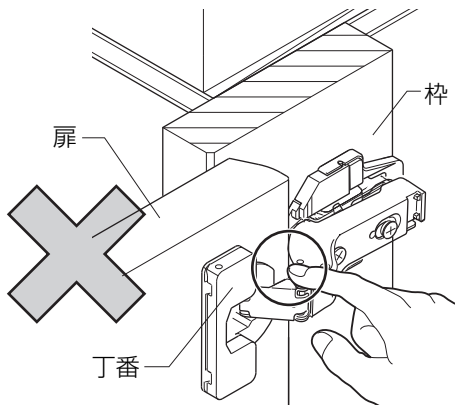

開き戸丁番 指はさみ防止保護材

* M A M 3 0 5 *

張付け説明書

※本部品は、お子様などが誤って丁番のすき間で指をはさまないように保護する部品です。

※丁番の○部のすき間に指を入れるとはさまれてケガをするおそれがあります。○部に指を入れないでください。

【張付け位置】

※お子様が手の届く下の2枚の丁番が対象となります。

【張付け方】

※指はさみ防止保護材を扉端部に合わせて両面テープで扉に張付けてください。

※指はさみ防止保護材を張付け後、扉を開閉し支障がないことを確認してください。