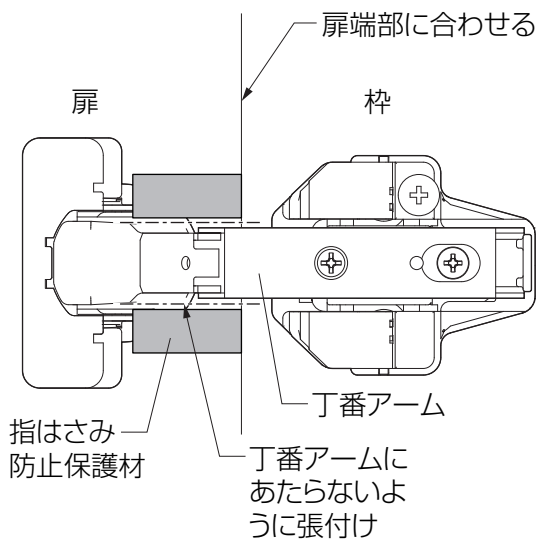

開き戸丁番 指はさみ防止保護材

* M A M 3 0 5 *

張付け説明書

※本部品は、お子様などが誤って丁番のすき間で指をはさまないように保護する部品です。

※丁番の○部のすき間に指を入れるとはさまれてケガをするおそれがあります。○部に指を入れないでください。

【張付け位置】

※お子様が手の届く下の2枚の丁番が対象となります。

【張付け方】

※指はさみ防止保護材を扉端部に合わせて両面テープで扉に張付けてください。

※指はさみ防止保護材を張付け後、扉を開閉し支障がないことを確認してください。