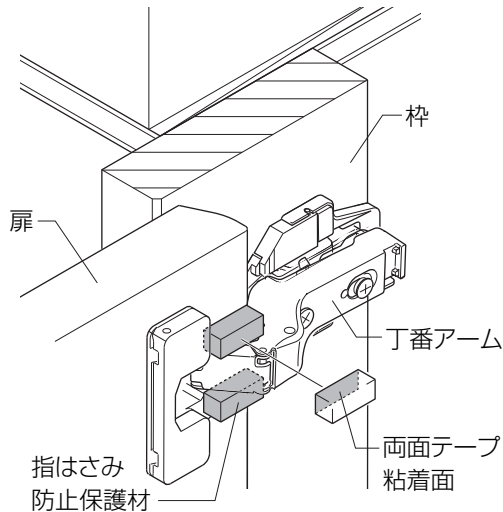

開き戸丁番 指はさみ防止保護材

* M A M 3 0 5 *

張付け説明書

※本部品は、お子様などが誤って丁番のすき間で指をはさまないように保護する部品です。

※丁番の○部のすき間に指を入れるとはさまれてケガをするおそれがあります。○部に指を入れないでください。

【張付け位置】

※お子様が手の届く下の2枚の丁番が対象となります。

【張付け方】

※指はさみ防止保護材を扉端部に合わせて両面テープで扉に張付けてください。

※指はさみ防止保護材を張付け後、扉を開閉し支障がないことを確認してください。