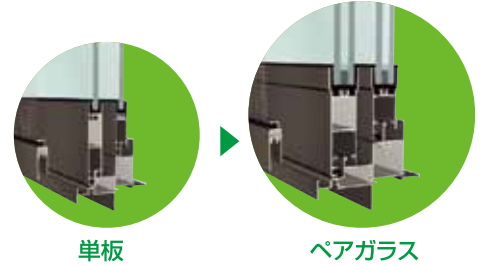

トステム「アトモス・アトモスII」を
ご利用のお客様限定企画

この機会にペアガラスにしませんか!

キャンペーン期間

2010年
10月1日
～
2010年
12月31日

窓取替キャンペーン!!

キャンペーン期間中、窓取替をされたお客様に、1窓につきもれなくJCBギフトカード2,000円分をプレゼントいたします。
今お使いのサッシの枠をそのままに、ペアガラスに簡単に換えられるリフォームを、この機会に是非ご検討ください。