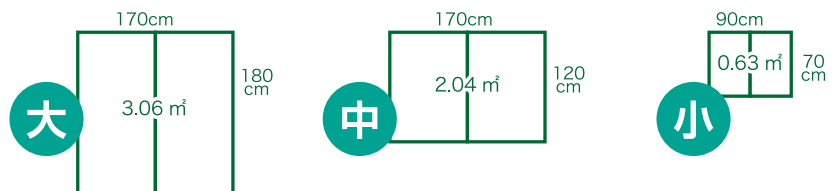

しかも!
今なら

窓のエコリフォームで

住宅エコポイントが もらえます!

1窓最大 **18,000** ポイント

1戸あたり最大 **300,000** ポイント

取替PG障子・インプラスで
リフォームの場合

2010年
12月31日まで

18,000 ポイント