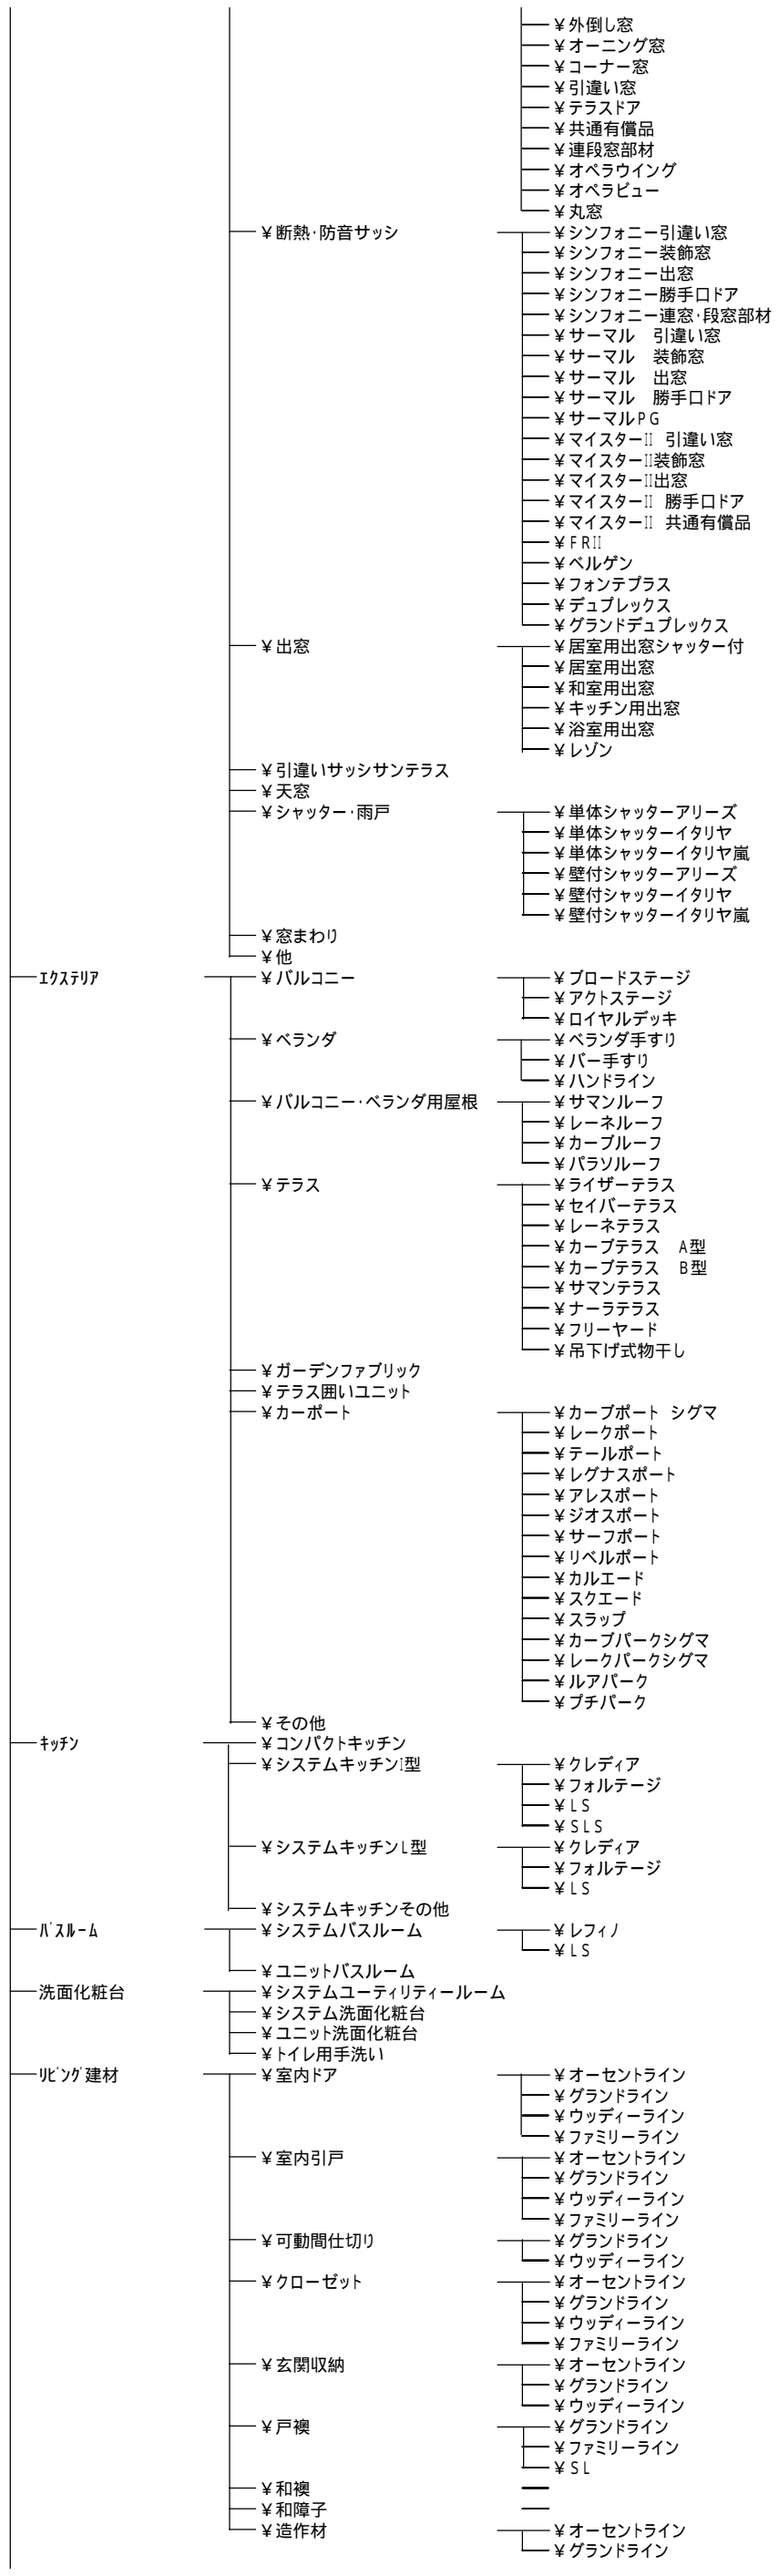

トステムCADデータサービス ディレクトリ構成

¥木造住宅用(204)	¥玄関ドア	¥NT・単体サッシ
	¥勝手口ドア	¥NT・雨戸サッシ
	¥引違いサッシアトモスII	¥NT・面格子付サッシ
		¥PG・単体サッシ
		¥PG・雨戸サッシ
		¥PG・面格子付サッシ
		¥CT・単体サッシ
		¥CT・雨戸サッシ
		¥CT・面格子付サッシ
		¥シャッター・アリーズ
	¥シャッター・イタリヤ	
	¥シャッター・イタリヤ嵐	
	¥シャッター・イタリヤAP	
	¥面格子付ガラスルーバー窓	
	¥ガラスルーバー窓	
	¥面格子付ダブルガラスルーバー窓	
	¥ダブルガラスルーバー窓	
	¥FIX窓	
	¥たてすべり出し窓	
	¥たてすべり出し窓 オペレータタイプ	
	¥両たてすべり出し窓	
	¥面格子付上げ下げ窓	
	¥上げ下げ窓	
	¥面格子付上げ下げ窓B型	
	¥上げ下げ窓B型	
	¥ダブルハンク窓	
	¥よこすべり出し窓	
	¥内倒し窓	
	¥オーニング窓	
	¥引違い窓	
	¥テラスドア	
	¥オペラビュー	
	¥有償品、連窓・段窓部材	
	¥バラエティサッシ	¥シンフォニー引違い窓
		¥シンフォニー装飾窓
		¥シンフォニー出窓
		¥シンフォニー勝手口ドア
		¥シンフォニー連窓・段窓部材
		¥サマー 引違い窓
		¥サマー 装飾窓
		¥サマー 出窓
		¥サマーPG
	¥出窓	¥複合サッシ
	¥断熱・防音サッシ	¥ビュアウッド
		¥デコルテ
		¥アンダーセン
木造住宅用(在来)	¥玄関ドア	¥デコルテ
		¥レグナム
		¥ポルトNX
		¥アンビィTX
		¥アスティ
		¥グランザ
		¥アルペーロ
		¥ボイズ 23
		¥ボイズ 20
		¥プレナス 23断熱タイプ
	¥プレナス 20断熱タイプ	
	¥プレナス 23	
	¥プレナス 20	
	¥クリエラ19	
	¥BFボイズ	
	¥BFプレナス	
	¥ボイズ アバートドア	
	¥アバート用玄関ドア リジューロ	
	¥断熱玄関引戸K3・K4シリーズ	
	¥断熱玄関引戸PGシリーズ	
	¥玄関引戸	
	¥BFエルミナ	
	¥デコルテ勝手口ドア	
	¥セリード	
	¥ベルエア	
	¥樹脂製マイスター	
	¥フォンテプラス勝手口ドア	
	¥シンフォニー	
	¥サマー	
	¥ロンカロードア	
	¥クリエラガラスドア	
	¥NCVオペラテラスドア	
	¥勝手口引戸	
	¥浴室ドア・引戸	¥改装用ドア
	¥店舗・土間用引戸	¥断熱改装用ドア
	¥玄関・勝手口改装商品	¥シャッター・アリーズ
	¥引違いサッシアトモスII	¥シャッター・イタリヤ
		¥シャッター・イタリヤ嵐
		¥シャッター・イタリヤAP
		¥NT・単体サッシ
		¥PG・単体サッシ
		¥CT・単体サッシ
		¥TL・単体サッシ
		¥NT・雨戸サッシ
		¥PG・雨戸サッシ
		¥CT・雨戸サッシ
		¥面格子付サッシ
		¥BFシリーズ
	¥複合サッシ	¥ビュアウッド
		¥デコルテ
		¥アンダーセン
木造住宅用(在来)	¥バラエティサッシ	¥面格子付ガラスルーバー窓
		¥ガラスルーバー窓
		¥ダブルガラスルーバー窓
		¥面格子付ダブルガラスルーバー窓
		¥電動ガラスルーバー窓
		¥FIX窓
		¥台形FIX窓
		¥アーチFIX窓
		¥スカイサイド窓
		¥たてすべり出し窓
	¥両たてすべり出し窓	
	¥面格子付上げ下げ窓	
	¥上げ下げ窓	
	¥面格子付上げ下げ窓B型	
	¥上げ下げ窓B型	
	¥ダブルハンク窓	
	¥よこすべり出し窓	
	¥内倒し窓	

**ご注意**

CD-ROM内に収録されているデータは、姿図・断面図のみとなります。