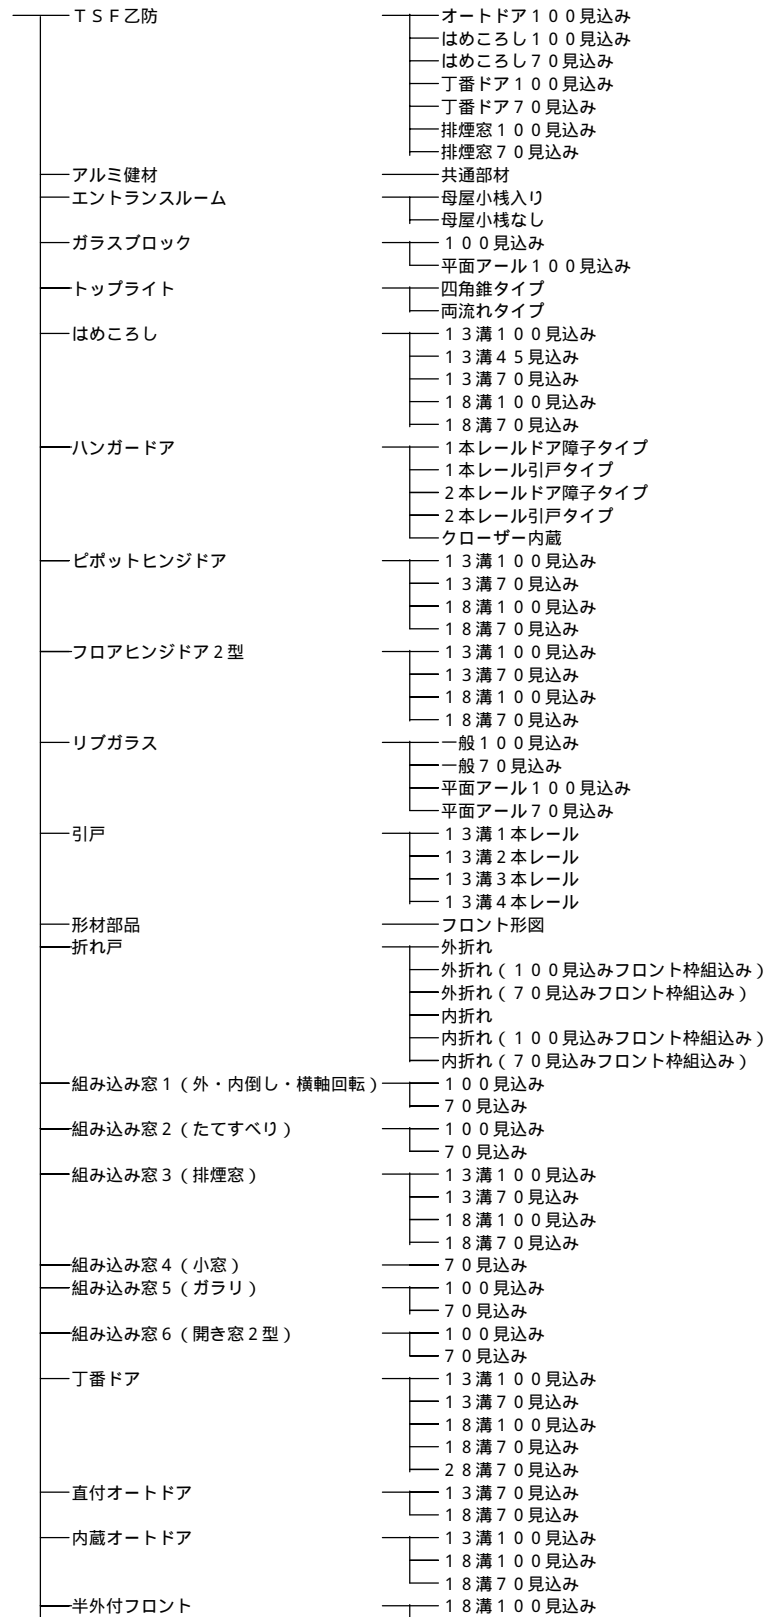

トステムCADデータサービス ディレクトリ構成

¥木造住宅用(204)	¥玄関ドア	¥NT・単体サッシ
	¥勝手口ドア	¥NT・雨戸サッシ
	¥引違いサッシアトモスII	¥NT・面格子付サッシ
		¥PG・単体サッシ
		¥PG・雨戸サッシ
		¥PG・面格子付サッシ
		¥CT・単体サッシ
		¥CT・雨戸サッシ
		¥CT・面格子付サッシ
		¥シャッター・アリーズ
	¥シャッター・イタリヤ	
	¥シャッター・イタリヤ嵐	
	¥シャッター・イタリヤAP	
	¥面格子付ガラスルーバー窓	
	¥ガラスルーバー窓	
	¥面格子付ダブルガラスルーバー窓	
	¥ダブルガラスルーバー窓	
	¥FIX窓	
	¥たてすべり出し窓	
	¥たてすべり出し窓 オペレータタイプ	
	¥両たてすべり出し窓	
	¥面格子付上げ下げ窓	
	¥上げ下げ窓	
	¥面格子付上げ下げ窓B型	
	¥上げ下げ窓B型	
	¥ダブルハンク窓	
	¥よこすべり出し窓	
	¥内倒し窓	
	¥オーニング窓	
	¥引違い窓	
	¥テラスドア	
	¥オペラビュー	
	¥有償品、連窓・段窓部材	
	¥バラエティサッシ	¥シンフォニー引違い窓
		¥シンフォニー装飾窓
		¥シンフォニー出窓
		¥シンフォニー勝手口ドア
		¥シンフォニー連窓・段窓部材
		¥サマー 引違い窓
		¥サマー 装飾窓
		¥サマー 出窓
		¥サマーPG
	¥出窓	¥複合サッシ
	¥断熱・防音サッシ	¥ビュアウッド
		¥デコルテ
		¥アンダーセン
木造住宅用(在来)	¥玄関ドア	¥デコルテ
		¥レグナム
		¥ポルトNX
		¥アンビィTX
		¥アスティ
		¥グランザ
		¥アルペーロ
		¥ボイズ 23
		¥ボイズ 20
		¥プレナス 23断熱タイプ
	¥プレナス 20断熱タイプ	
	¥プレナス 23	
	¥プレナス 20	
	¥クリエラ19	
	¥BFボイズ	
	¥BFプレナス	
	¥ボイズ アバートドア	
	¥アバート用玄関ドア リジューロ	
	¥断熱玄関引戸K3・K4シリーズ	
	¥断熱玄関引戸PGシリーズ	
	¥玄関引戸	
	¥BFエルミナ	
	¥デコルテ勝手口ドア	
	¥セリード	
	¥ベルエア	
	¥樹脂製マイスター	
	¥フォンテプラス勝手口ドア	
	¥シンフォニー	
	¥サマー	
	¥ロンカロードア	
	¥クリエラガラスドア	
	¥NCVオペラテラスドア	
	¥勝手口引戸	
	¥浴室ドア・引戸	¥改装用ドア
	¥店舗・土間用引戸	¥断熱改装用ドア
	¥玄関・勝手口改装商品	¥シャッター・アリーズ
	¥引違いサッシアトモスII	¥シャッター・イタリヤ
		¥シャッター・イタリヤ嵐
		¥シャッター・イタリヤAP
		¥NT・単体サッシ
		¥PG・単体サッシ
		¥CT・単体サッシ
		¥TL・単体サッシ
		¥NT・雨戸サッシ
		¥PG・雨戸サッシ
		¥CT・雨戸サッシ
		¥面格子付サッシ
		¥BFシリーズ
	¥複合サッシ	¥ビュアウッド
		¥デコルテ
		¥アンダーセン
木造住宅用(在来)	¥バラエティサッシ	¥面格子付ガラスルーバー窓
		¥ガラスルーバー窓
		¥ダブルガラスルーバー窓
		¥面格子付ダブルガラスルーバー窓
		¥電動ガラスルーバー窓
		¥FIX窓
		¥台形FIX窓
		¥アーチFIX窓
		¥スカイサイド窓
		¥たてすべり出し窓
	¥両たてすべり出し窓	
	¥面格子付上げ下げ窓	
	¥上げ下げ窓	
	¥面格子付上げ下げ窓B型	
	¥上げ下げ窓B型	
	¥ダブルハンク窓	
	¥よこすべり出し窓	
	¥内倒し窓	

**ご注意**

CD-ROM内に収録されているデータは、姿図・断面図のみとなります。