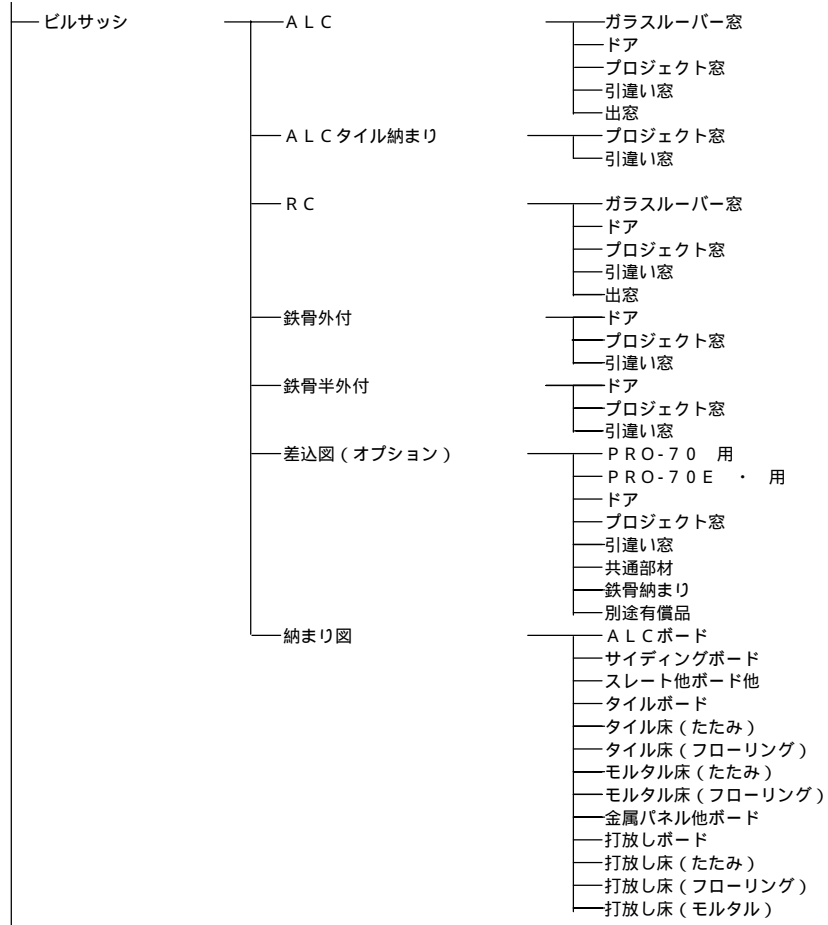

トステムCADデータサービス ディレクトリ構成

¥木造住宅用(204)	¥玄関ドア	¥NT・単体サッシ
	¥勝手口ドア	¥NT・雨戸サッシ
	¥引違いサッシアトモスII	¥NT・面格子付サッシ
		¥PG・単体サッシ
		¥PG・雨戸サッシ
		¥PG・面格子付サッシ
		¥CT・単体サッシ
		¥CT・雨戸サッシ
		¥CT・面格子付サッシ
		¥シャッター・アリーズ
	¥シャッター・イタリヤ	
	¥シャッター・イタリヤ嵐	
	¥シャッター・イタリヤAP	
	¥面格子付ガラスルーバー窓	
	¥ガラスルーバー窓	
	¥面格子付ダブルガラスルーバー窓	
	¥ダブルガラスルーバー窓	
	¥FIX窓	
	¥たてすべり出し窓	
	¥たてすべり出し窓 オペレータタイプ	
	¥両たてすべり出し窓	
	¥面格子付上げ下げ窓	
	¥上げ下げ窓	
	¥面格子付上げ下げ窓B型	
	¥上げ下げ窓B型	
	¥ダブルハンク窓	
	¥よこすべり出し窓	
	¥内倒し窓	
	¥オーニング窓	
	¥引違い窓	
	¥テラスドア	
	¥オペラビュー	
	¥有償品、連窓・段窓部材	
	¥バラエティサッシ	¥シンフォニー引違い窓
		¥シンフォニー装飾窓
		¥シンフォニー出窓
		¥シンフォニー勝手口ドア
		¥シンフォニー連窓・段窓部材
		¥サマー 引違い窓
		¥サマー 装飾窓
		¥サマー 出窓
		¥サマーPG
	¥出窓	¥複合サッシ
	¥断熱・防音サッシ	¥ビュアウッド
		¥デコルテ
		¥アンダーセン
木造住宅用(在来)	¥玄関ドア	¥デコルテ
		¥レグナム
		¥ポルトNX
		¥アンビィTX
		¥アスティ
		¥グランザ
		¥アルペーロ
		¥ボイズ 23
		¥ボイズ 20
		¥プレナス 23断熱タイプ
	¥プレナス 20断熱タイプ	
	¥プレナス 23	
	¥プレナス 20	
	¥クリエラ19	
	¥BFボイズ	
	¥BFプレナス	
	¥ボイズ アバートドア	
	¥アバート用玄関ドア リジューロ	
	¥断熱玄関引戸K3・K4シリーズ	
	¥断熱玄関引戸PGシリーズ	
	¥玄関引戸	
	¥BFエルミナ	
	¥デコルテ勝手口ドア	
	¥セリード	
	¥ベルエア	
	¥樹脂製マイスター	
	¥フォンテプラス勝手口ドア	
	¥シンフォニー	
	¥サマー	
	¥ロンカロードア	
	¥クリエラガラスドア	
	¥NCVオペラテラスドア	
	¥勝手口引戸	
	¥浴室ドア・引戸	¥改装用ドア
	¥店舗・土間用引戸	¥断熱改装用ドア
	¥玄関・勝手口改装商品	¥シャッター・アリーズ
	¥引違いサッシアトモスII	¥シャッター・イタリヤ
		¥シャッター・イタリヤ嵐
		¥シャッター・イタリヤAP
		¥NT・単体サッシ
		¥PG・単体サッシ
		¥CT・単体サッシ
		¥TL・単体サッシ
		¥NT・雨戸サッシ
		¥PG・雨戸サッシ
		¥CT・雨戸サッシ
		¥面格子付サッシ
		¥BFシリーズ
	¥複合サッシ	¥ビュアウッド
		¥デコルテ
		¥アンダーセン
木造住宅用(在来)	¥バラエティサッシ	¥面格子付ガラスルーバー窓
		¥ガラスルーバー窓
		¥ダブルガラスルーバー窓
		¥面格子付ダブルガラスルーバー窓
		¥電動ガラスルーバー窓
		¥FIX窓
		¥台形FIX窓
		¥アーチFIX窓
		¥スカイサイド窓
		¥たてすべり出し窓
	¥両たてすべり出し窓	
	¥面格子付上げ下げ窓	
	¥上げ下げ窓	
	¥面格子付上げ下げ窓B型	
	¥上げ下げ窓B型	
	¥ダブルハンク窓	
	¥よこすべり出し窓	
	¥内倒し窓	

**ご注意**

CD-ROM内に収録されているデータは、姿図・断面図のみとなります。